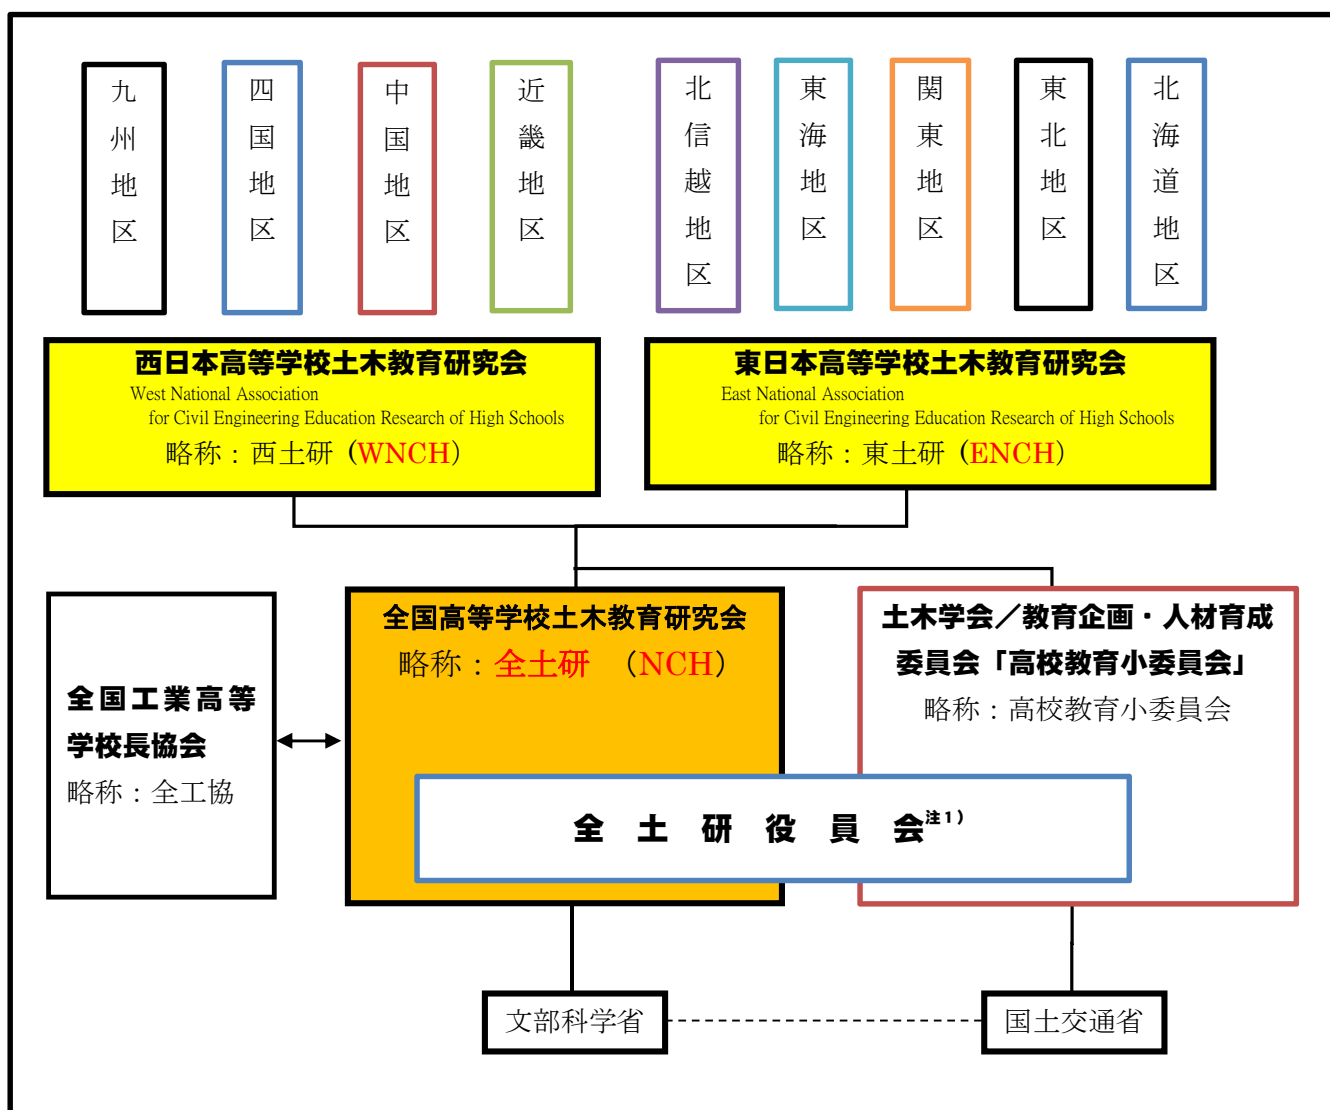

全国高等学校土木教育研究会

全国高校土木系学科の組織構成と関係機関

注1) 全土研役員会とは、全国高等学校土木教育研究会役員会の略称で会則第6条に定める役員である。